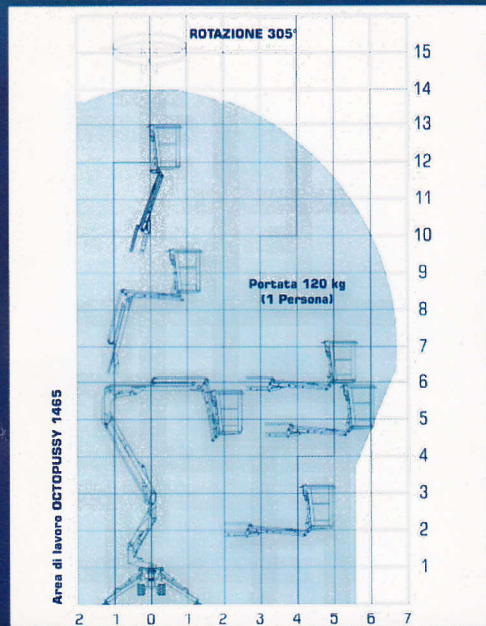

MACCHINE PER LAVORO AEREO

Tel. +39 059 92.17.70
www.oilsteel.it

OCTOPUSSY 1465

Piattaforma per lavoro aereo cingolata
Trucked aerial work platform
Nacelle élévatrice chenillée
Rampen-Arbeitsbühne
Plataforma de oruga para lo trabajo en altura

DATI TECNICI - SPECIFICATIONS - CARACTERISTIQUES TECHNIQUES - TECHNISCHE DATEN - DATOS TÉCNICOS

Dati e caratteristiche tecniche sono indicativi e potranno variare a giudizio della casa costruttrice senza alcun obbligo di preavviso. - Technical data and features are given as reference only. They may be changed by the manufacturer with no obligation of previous notice.