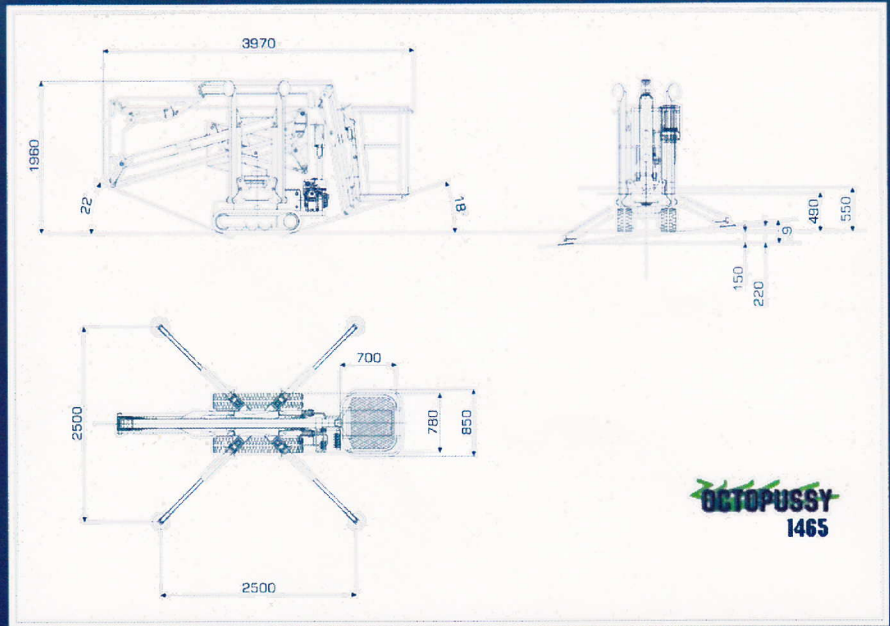

MACCHINE PER LAVORO AEREO

Tel. +39 059 92.17.70
www.oilsteel.it

OCTOPUSSY 1465

Piattaforma per lavoro aereo cingolata
Trucked aerial work platform
Nacelle élévatrice chenillée
Rampen-Arbeitsbühne
Plataforma de oruga para lo trabajo en altura

DATI TECNICI - SPECIFICATIONS - CARACTERISTIQUES TECHNIQUES - TECHNISCHE DATEN - DATOS TÉCNICOS

Dati e caratteristiche tecniche sono indicativi e potranno variare a giudizio della casa costruttrice senza alcun obbligo di preavviso. - Technical data and features are given as reference only. They may be changed by the manufacturer with no obligation of previous notice.